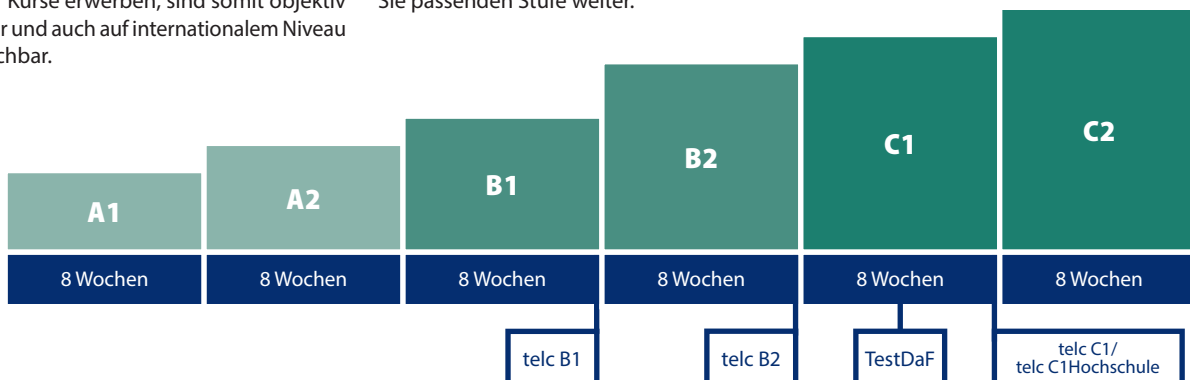

Deutsch lernen in Deutschland mit den Carl Duisberg Centren

Die Carl Duisberg Centren sind Ihr verlässlicher Partner für hochwertige Bildungsprogramme in Deutschland. Unsere intensiven Deutschkurse bieten zielorientierten Spracherwerb in kürzester Zeit. Die umfassende Betreuung durch unsere erfahrenen Bildungsberater und Dozenten schafft optimale Lernbedingungen. So konzentrieren Sie sich ganz auf Ihre Lernziele und bringen Ihre Karriere voran.

Das Kurssystem der Carl Duisberg Centren beruht auf dem Gemeinsamen Europäischen Referenzrahmen für Sprachen (GER). Eine zuverlässige Einstufung und regelmäßige Lernfortschrittsmessungen sind fester Bestandteil unserer Deutschkurse. So führen wir unsere Teilnehmer durch Qualität, Intensität und Systematik zum Erfolg.

Ihre Vorteile auf einen Blick

- ganzjährige Deutschkurse auf allen Niveaustufen

- 42 Starttermine für Anfänger im Jahr
- Kursbeginn für Teilnehmer mit Vorkenntnissen: jeden Montag
- keine Extrakosten für Anmeldung, Einstufung und Unterrichtsmaterialien
- mehrere Kursorte und Trainingsangebote kombinierbar

Neben effizienten Deutschkursen bieten wir unseren Teilnehmern auch international anerkannte Prüfungen. Auf Wunsch vermitteln wir

für die Dauer des Aufenthaltes eine sorgfältig ausgewählte Unterkunft – privat (in Gastfamilien oder Wohngemeinschaften), in einem unserer Wohnheime oder einem Appartement. Unser vielfältiges Freizeit-, Kultur- und Sportprogramm ermöglicht es, Land und Leute kennen zu lernen und gleichzeitig die neu erworbenen Sprachkenntnisse zu trainieren. Gerne sind wir auch bei Fragen zum Visum behilflich und organisieren den Flughafentransfer.

UNSER KURSSYSTEM