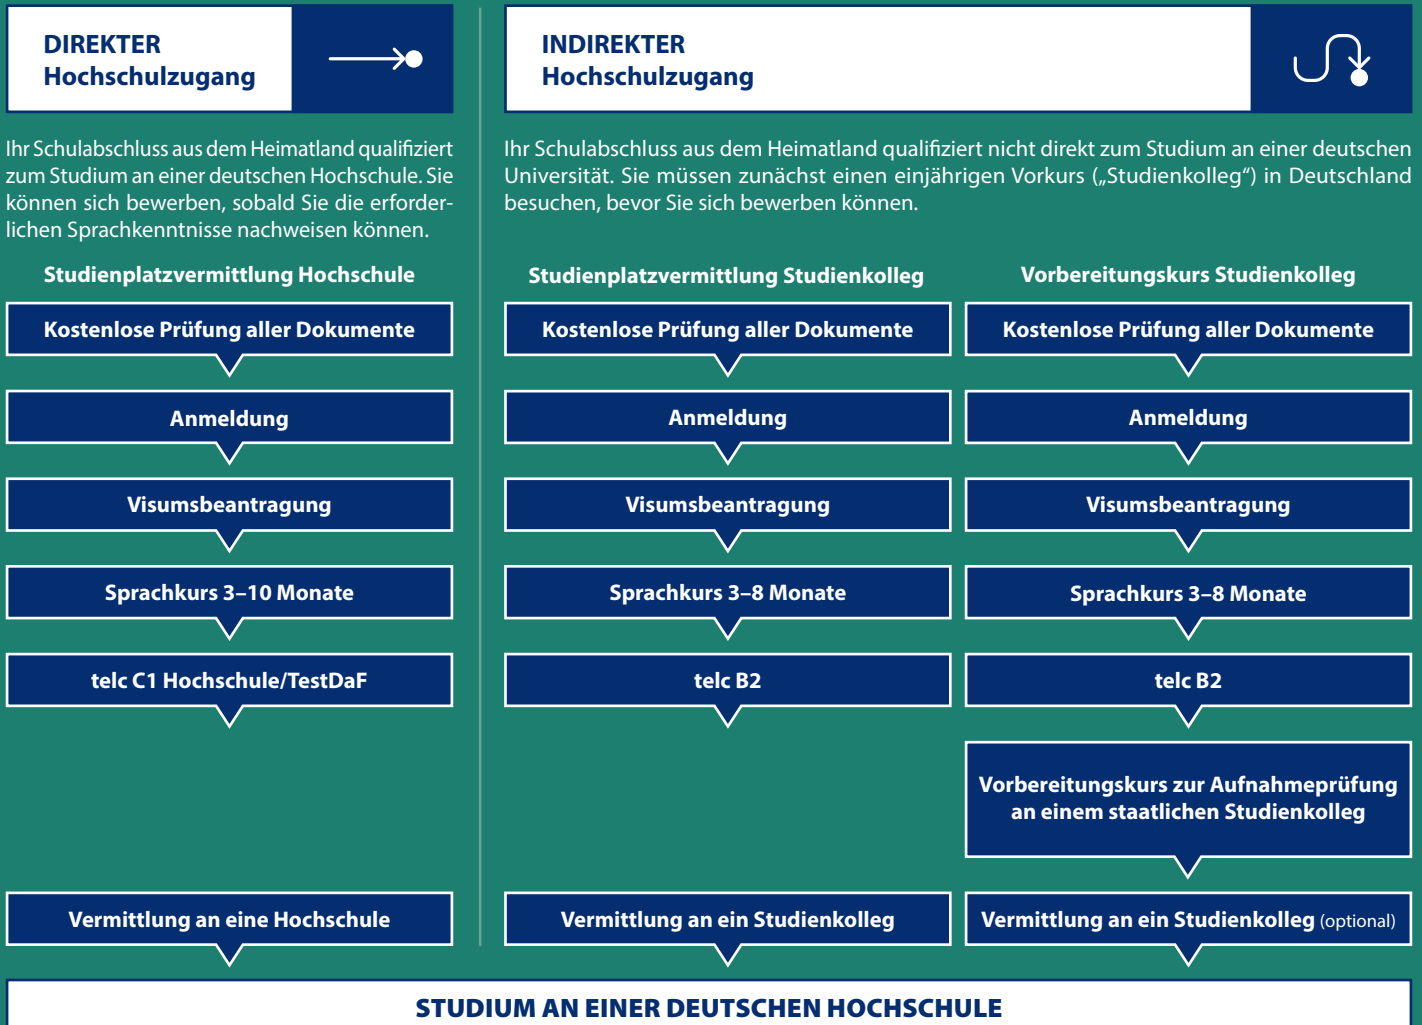

STUDIERN IN DEUTSCHLAND – IHRE VORTEILE AUF EINEN BLICK

- Studium in einem Land der Spitzentechnologie
- Staatlich finanzierte Universitäten ohne oder mit sehr niedrigen Studiengebühren
- Hoher akademischer Standard
- Praxisbezug durch engen Kontakt zwischen Hochschulen und Wirtschaft
- Große Vielfalt an Studienfächern und -orten
- International anerkannte Abschlüsse

ZUGANG ZUM DEUTSCHEN HOCHSCHULSYSTEM: